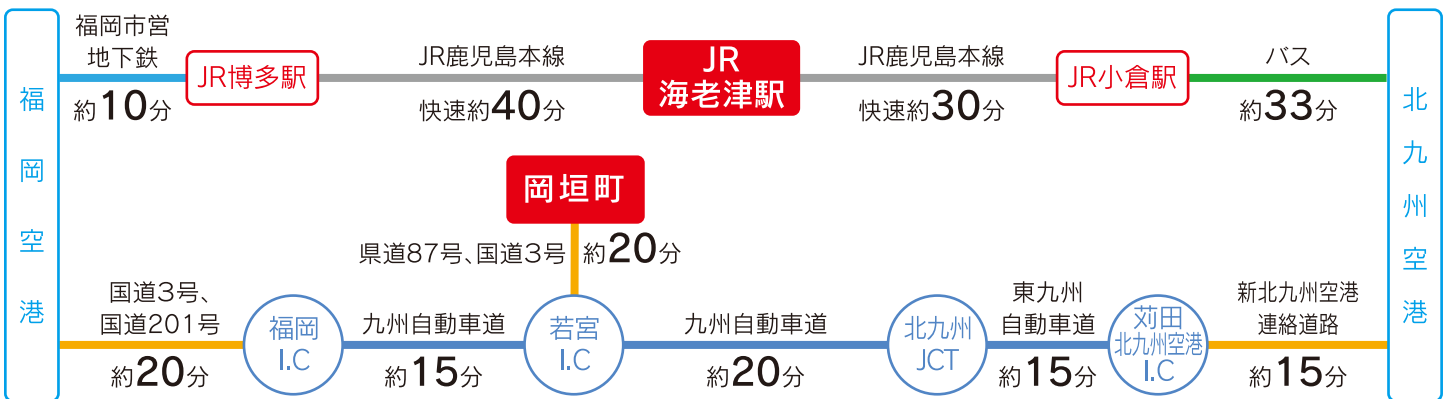

# 岡垣町の位置

福岡市、北九州市へも1時間以内。抜群の利便性。

**位置** 岡垣町は、福岡市と北九州市の間に位置しています。  
JR海老津駅より博多駅へ約40分、小倉駅へ約30分。

北緯 33° 51'  
東経 130° 36'  
面積 48.64km<sup>2</sup>  
東西に 10.4km  
南北に 8.6km  
周囲 海岸線 10km  
町界 28km  
計 38km

## アクセス