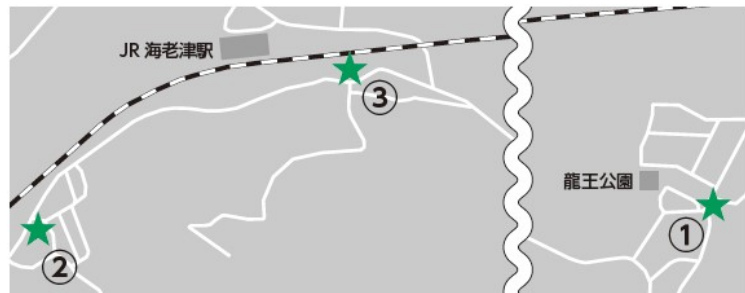

移動販売 マップ&スケジュール

A 高陽団地地区

(月曜日・木曜日)

- ①鍋田公民館
9:30~9:50
- ②西高陽公民館
10:00~10:15

旭台地区 (水曜日)

- ①旭中央公園
10:05~10:25
- ②旭西公園
10:35~10:55
- ③旭東公園(廃止)

海老津地区 (火曜日)

- ①ゼゼ町公園付近
9:30~9:45
- ②情報プラザ人の駅コミュニティ-広場
9:55~10:15
- ③宝1組(廃止)

高倉地区 (木曜日)

- ①上高倉区コミュニティ広場
10:35~10:55

海老津・戸切地区

- ①龍王団地(水曜日・金曜日)9:30~9:50
- ②宝2組(金曜日)10:00~10:15
- ③海老津駅南1丁目(金曜日)10:30~10:50