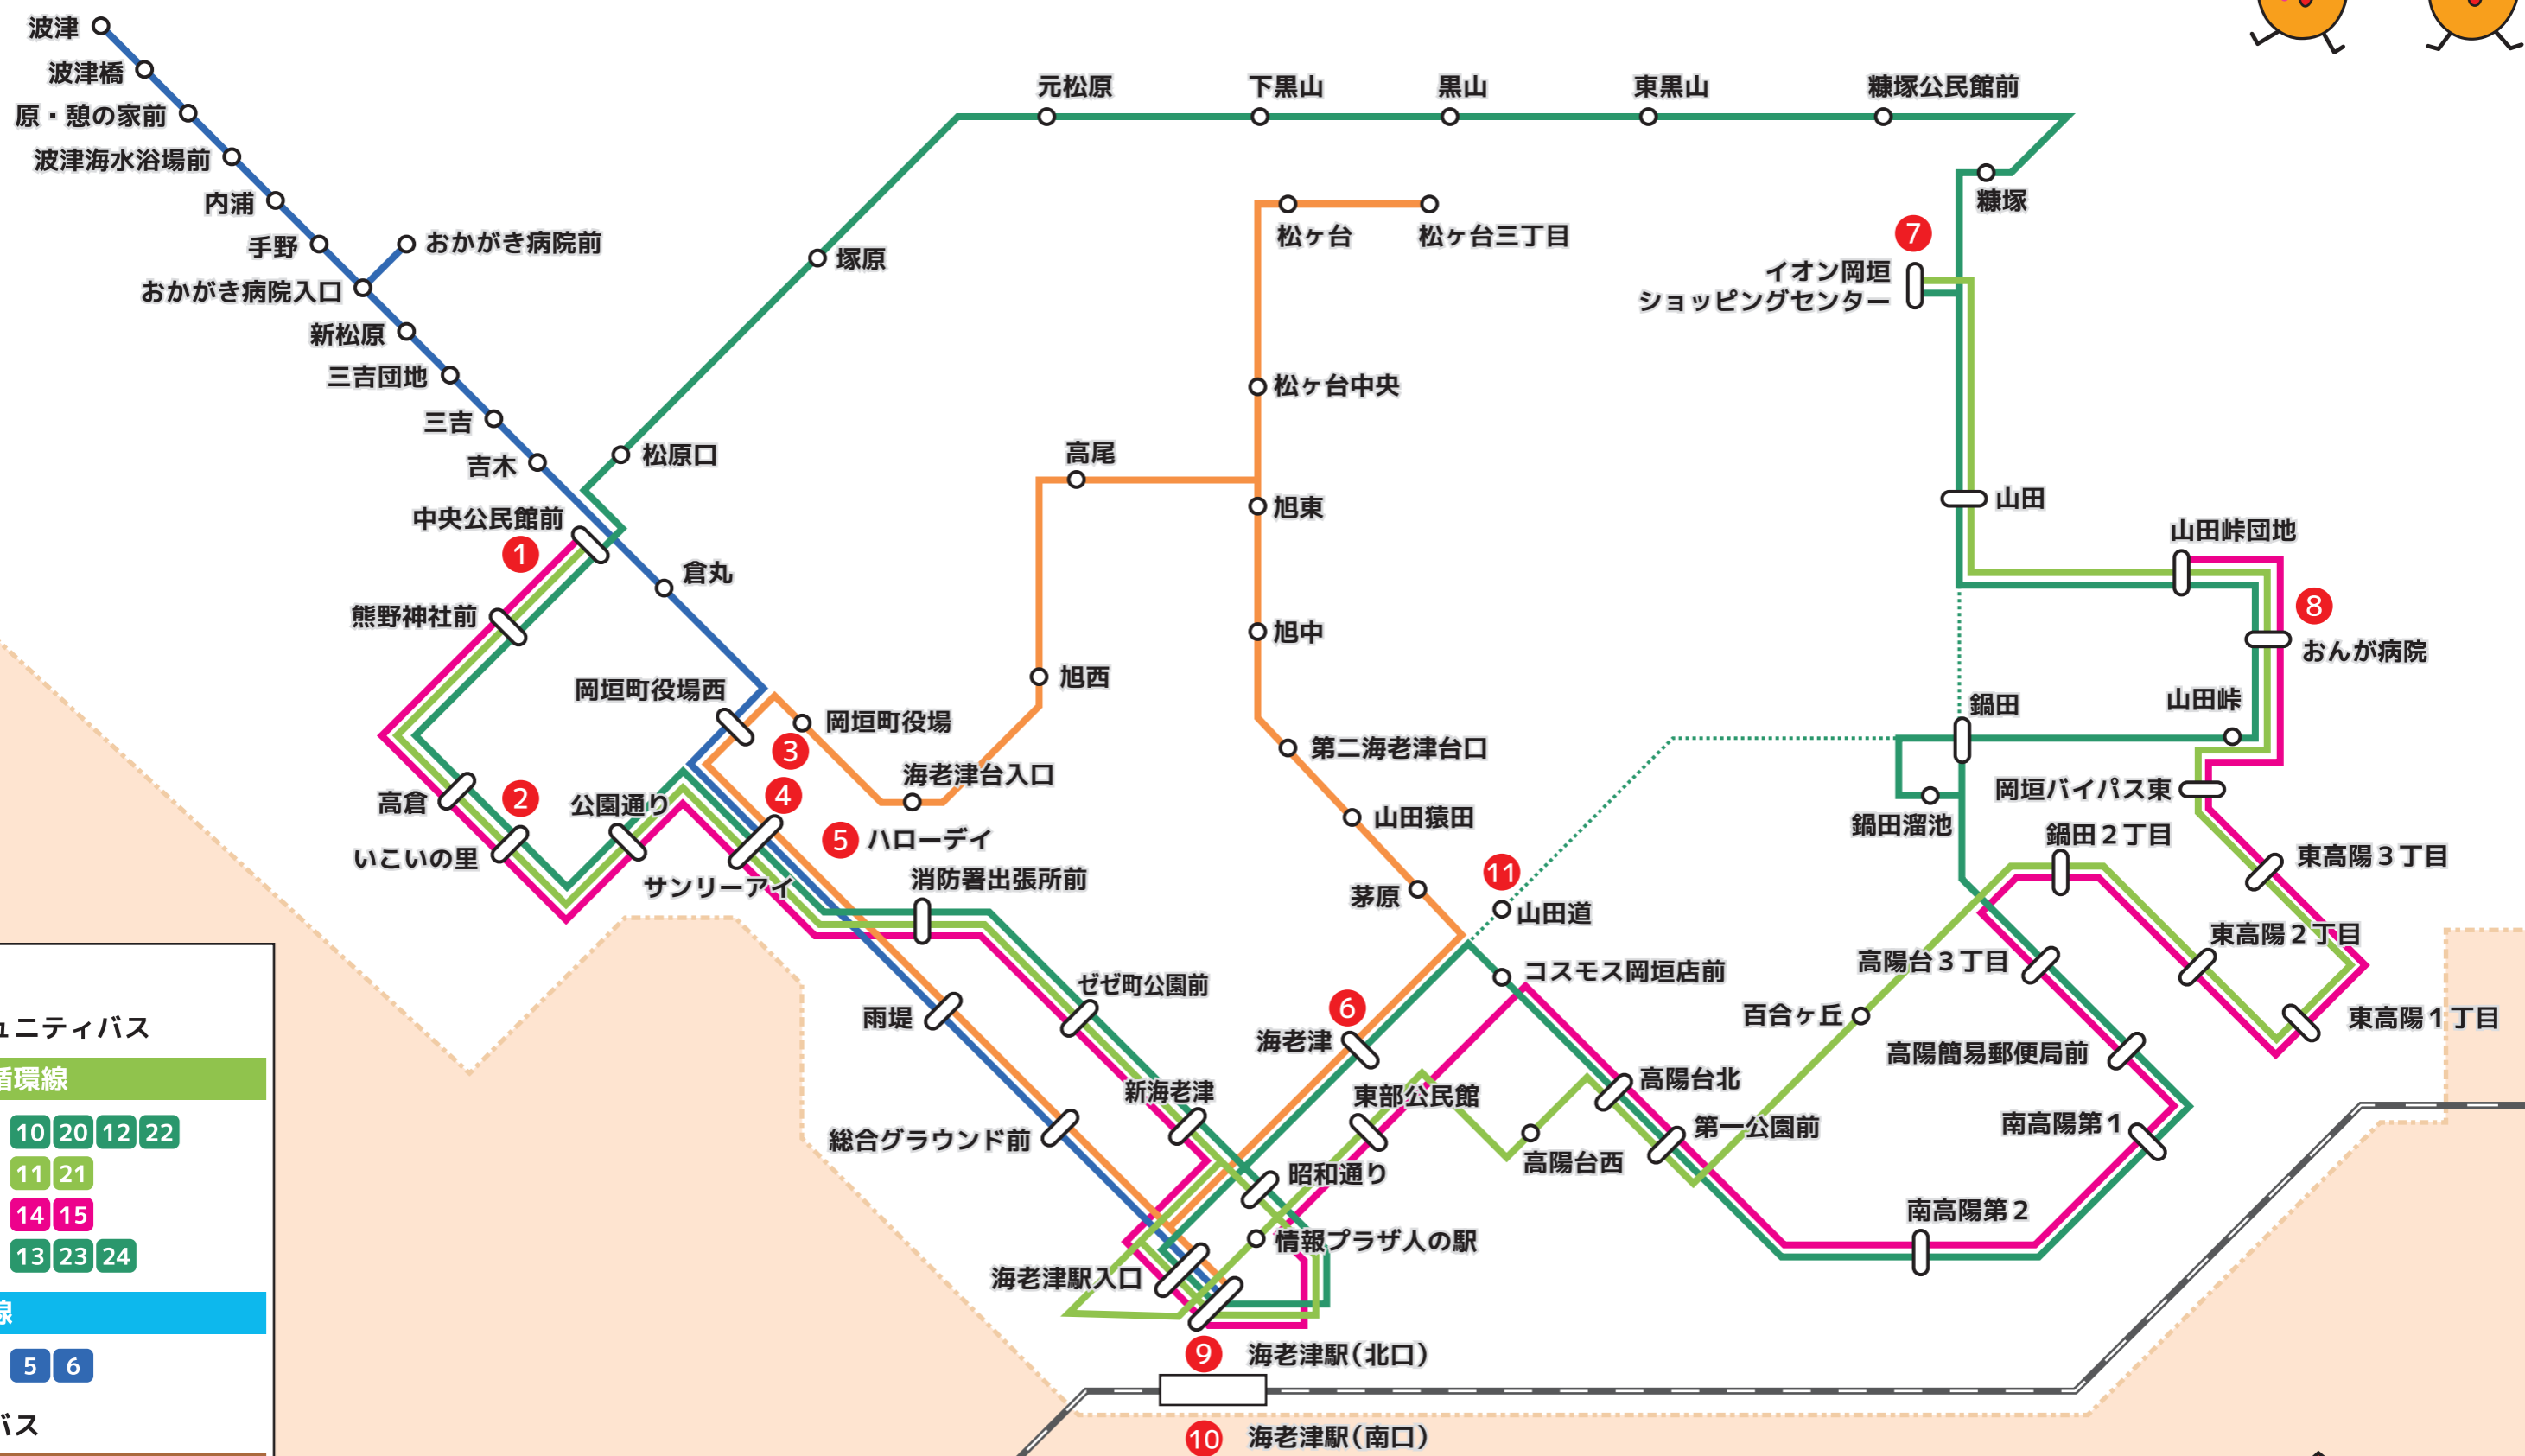

路線図 岡垣コミュニティバス・西鉄バス・乗合タクシー

凡例

コミュニティバス

岡垣循環線

- 10 20 12 22
- 11 21
- 14 15
- 13 23 24

波津線

- 5 6

西鉄バス

松ヶ台循環線

- 7 8

乗合タクシー

運行エリア

①～⑪ 指定施設
※詳細な位置は P15 参照

- 路線図
- 岡垣循環線
- 波津線 平日
- 波津線 土日祝
- 松ヶ台循環線 平日
- 松ヶ台循環線 土日祝
- 乗合タクシー
- JR海老津駅時刻表

乗合タクシー運行エリア