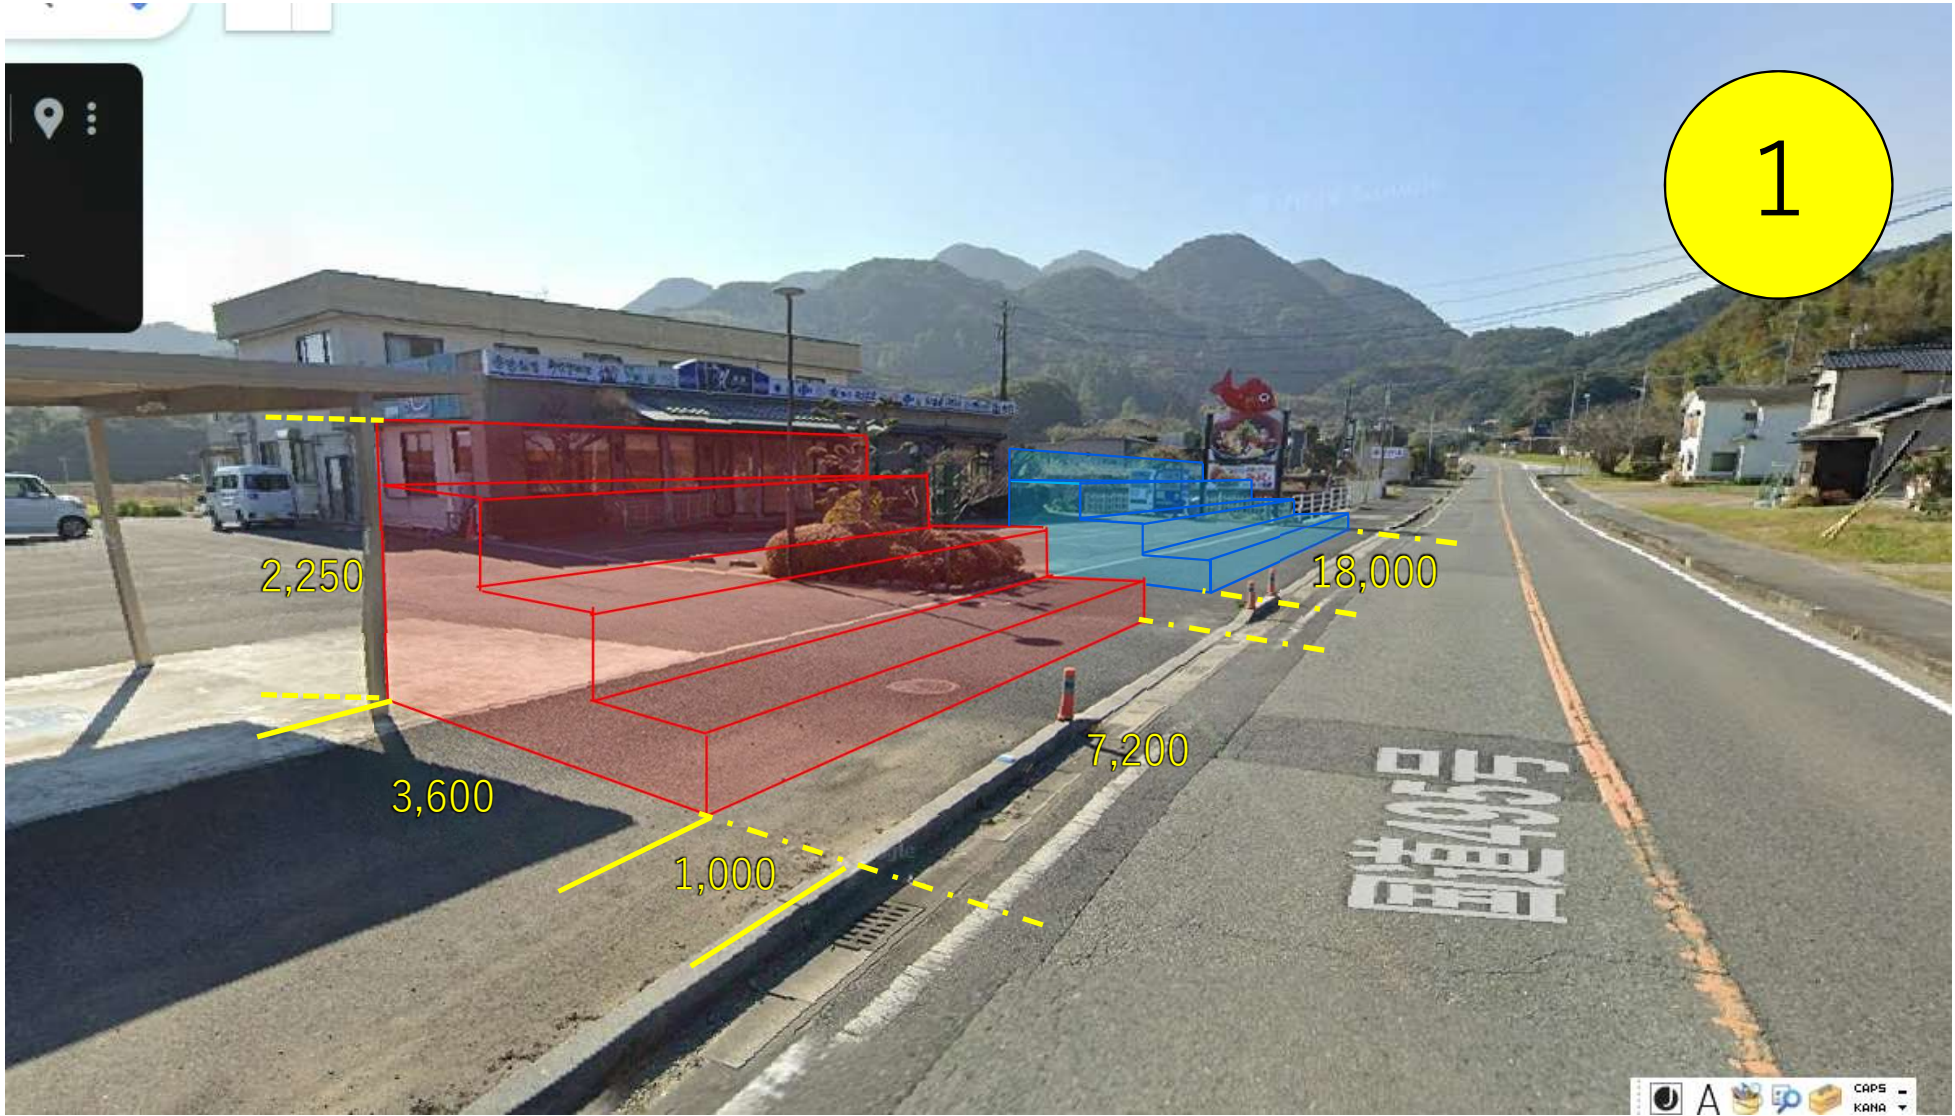

18.009 m

3.6 m

2

味嘉

261-1
味嘉寮

261-1

1

2,250

3,600

1,000

7,200

18,000

トビュー
日付を見る

2

Google

撮影日: 2月 2024 © 2024 Google 日本 利用規約