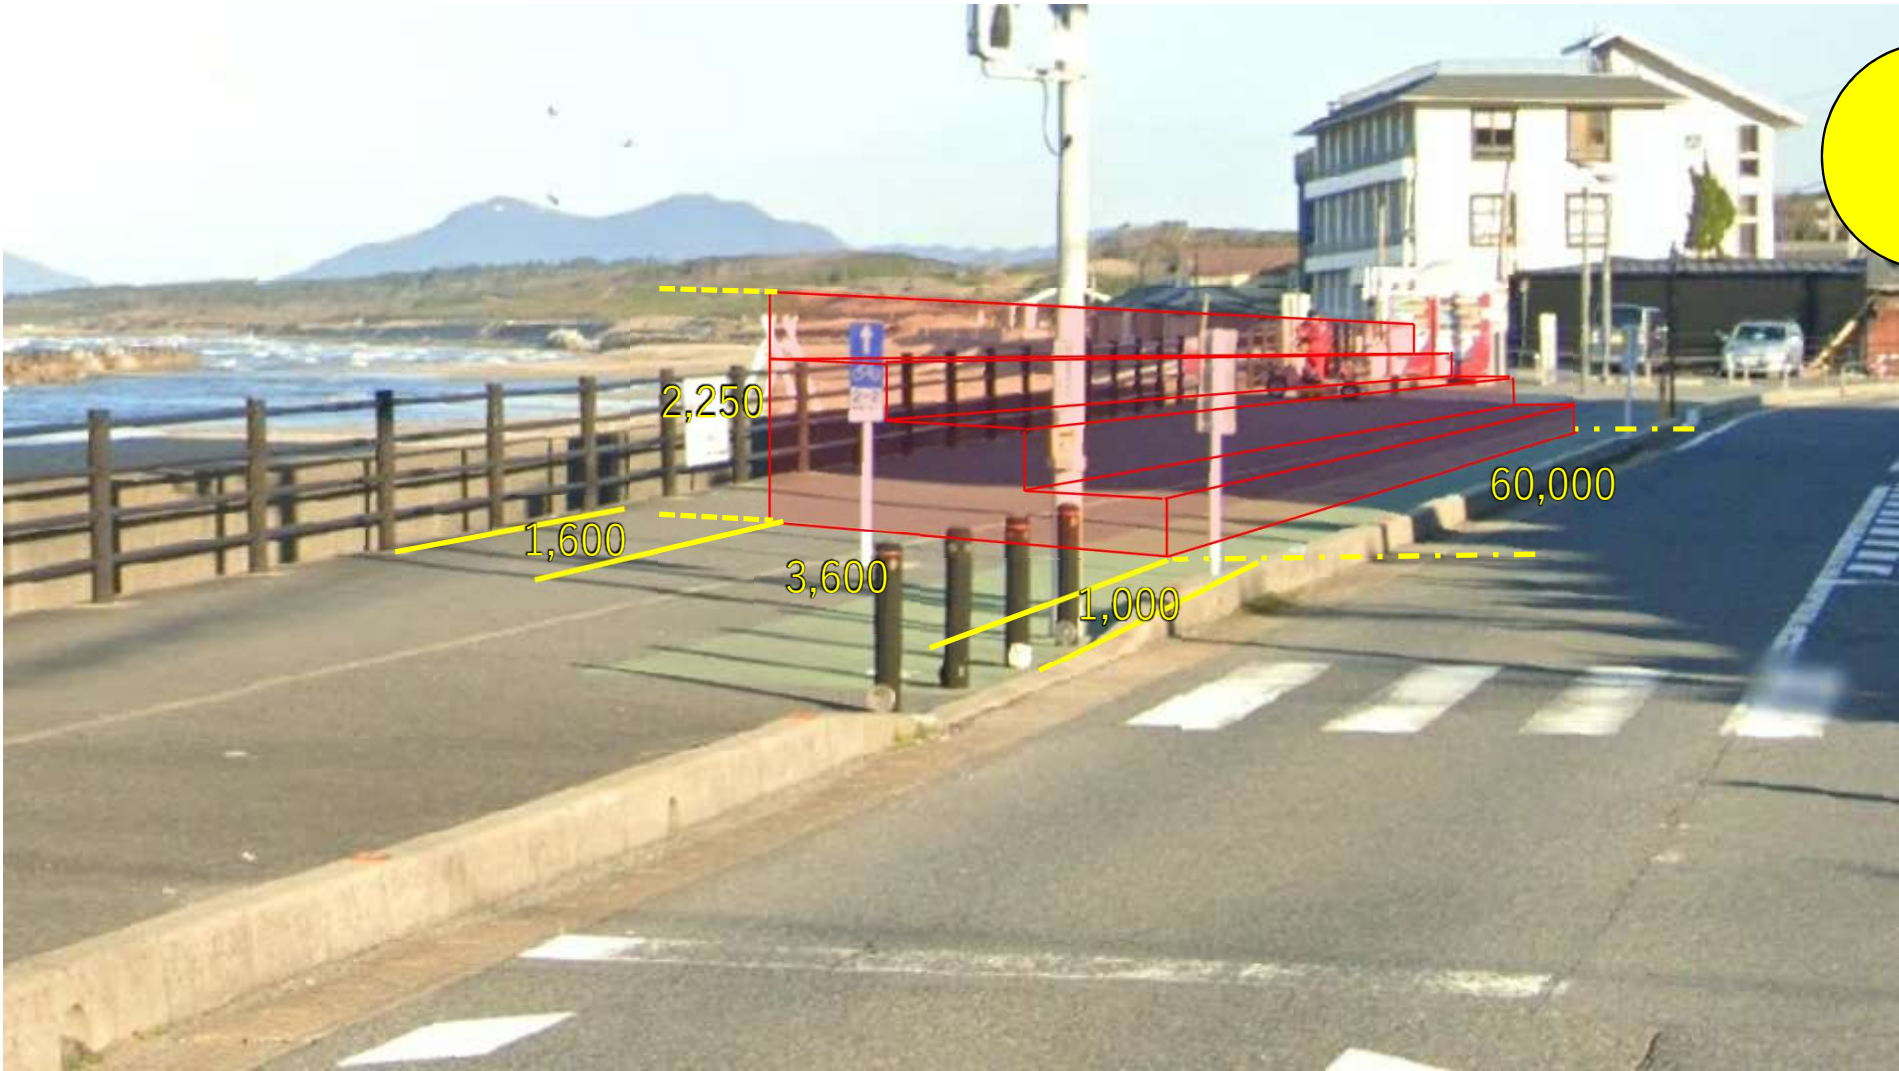

1

60,000

1,000

3,600

3,500

2,250

2

Google マップを検索する

← 県道300号
岡垣町, 福岡県
Google ストリートビュー
2月 2023 他の日付を見る

Google

大字内浦

1

3.603 m

7.221 m

3.597 m

3.6 m

18.009 m

3.6 m

2

味嘉

261-1
味嘉寮

261-1

1

2,250

3,600

1,000

7,200

18,000

トビュー
日付を見る

2

Google

撮影日: 2月 2024 © 2024 Google 日本 利用規約