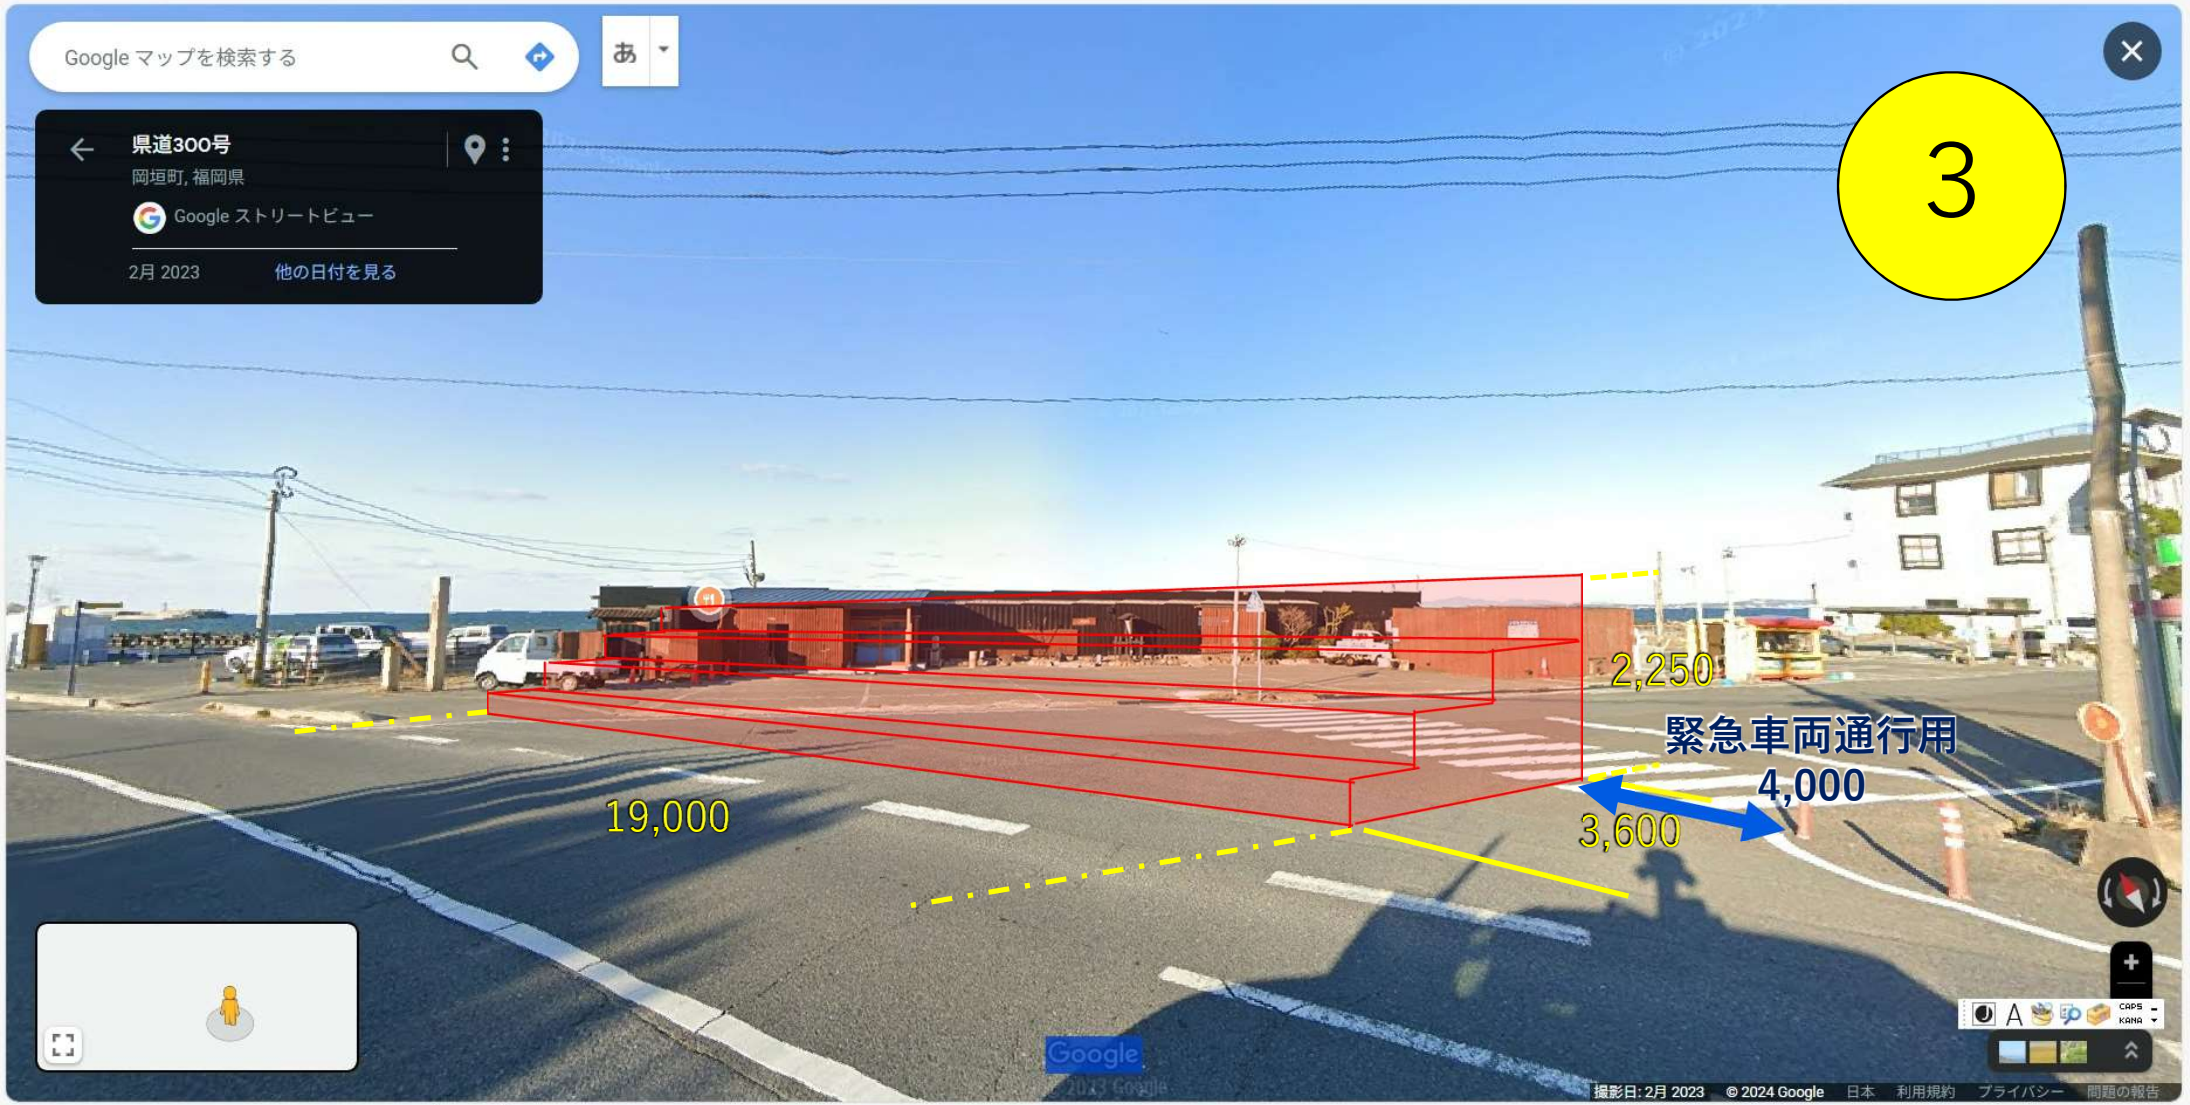

1

60,000

1,000

3,600

3,500

2,250

2

Google マップを検索する

← 県道300号
岡垣町, 福岡県
Google ストリートビュー
2月 2023 他の日付を見る

Google

大字内浦

1

3.603 m

7.221 m

3.597 m

3.6 m

18.009 m

3.6 m

2

味嘉

261-1
味嘉寮

261-1

1

2,250

3,600

1,000

7,200

18,000

トビュー
日付を見る

2

Google

撮影日: 2月 2024 © 2024 Google 日本 利用規約