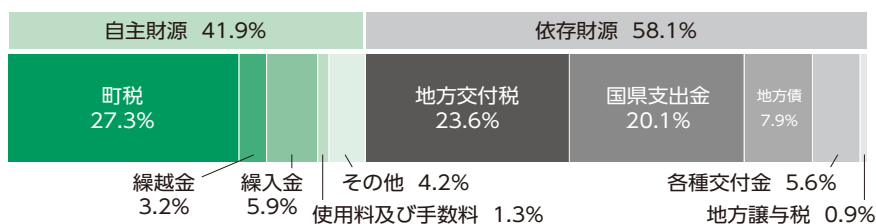

平成30年度

決算報告

9月の定例議会で、平成30年度の一般会計と2つの公営企業会計、3つの特別会計の決算が認定されました。その主な内容をお知らせします。

問い合わせ 総務課

一般会計収入総額

106億5,650万円

一般会計支出総額

102億4,366万円

「単年度収支」と「実質単年度収支」

一般会計決算額の収入と支出の差引額から、令和元年度に繰り越す必要がある財源を除いた実質収支額は2億7570万円となりました。

平成30年度の純粋な収支を表す単年度収支は6467万円の赤字で（表1）、財政調整基金から3億8千万円の繰り入れを行っていることなどにより、実質単年度収支は2億6792万円の赤字となりました（表2）。

また、財政状況の余力を示す經常収支比率（※1）は、前年度に比べ1.3ポイント改善したものの、93.4パーセントと過去2番目に高い数値となりました（図1）。

主な収入の状況

収入総額は106億5650万円となり、前年度より9252万円増加しました。前年度と比べ、個人町民税や法人町民税は増収となったものの、固定資産税が減収となったため、町税収入は減少しています。

一方、地方交付税のほか、活用されていない町有地の売却により財産収入が増加しました。また、インターネットを中心としたPR活動の強化や新たな返礼品の導入などにより、おかがき応援寄附金も増加しています。