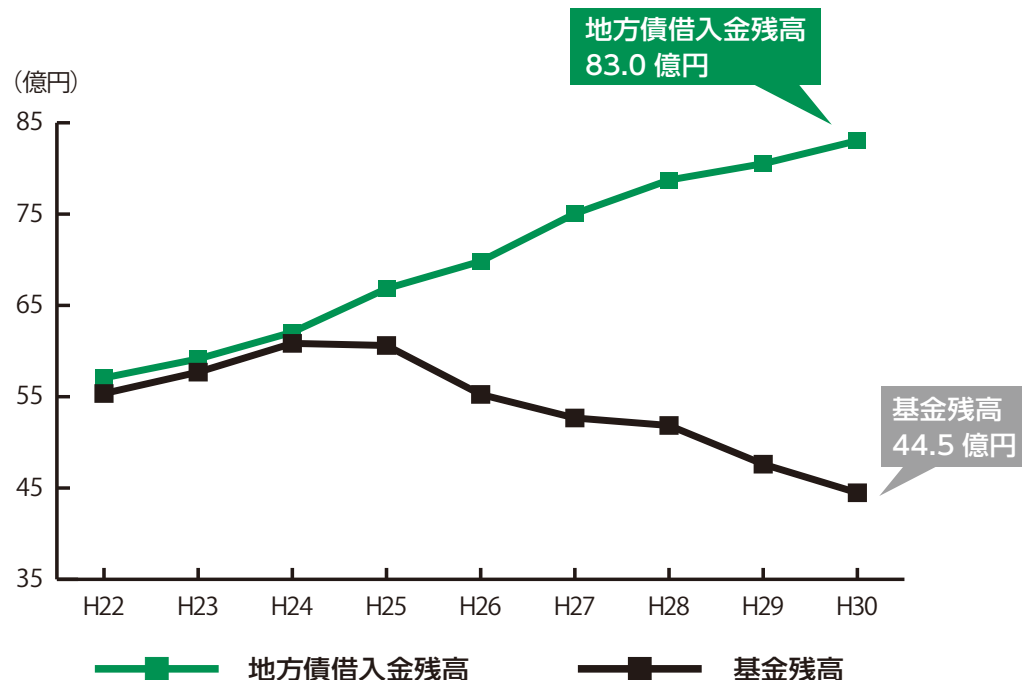

図4 基金残高・地方債借入金残高の推移

※2 臨時財政対策債

地方交付税の不足分を町が国の肩代わりをして借り入れるもの。この返済費用は、今後国から受ける地方交付税で補われる仕組みになっている。