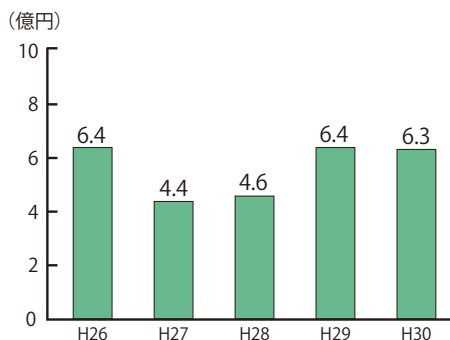

図2 基金繰入額の推移

基金は減少し
地方債は増加している

平成30年度も、これまで積み立ててきた基金を取り崩して収入の不足を補ったため、基金残高が減少しました。総額で6億3194万円を取り崩した(図2)ため、前年度末と比べて基金が3億1221万円

図3 地方債借入額の推移

円減少しています。

一方で地方債借入金残高は、継続した臨時財政対策債(※2)の発行などにより増加しています。平成30年度の借入額は8億4345万円(図3)、地方債借入金残高は前年度末よりも2億5223万円増加しました。