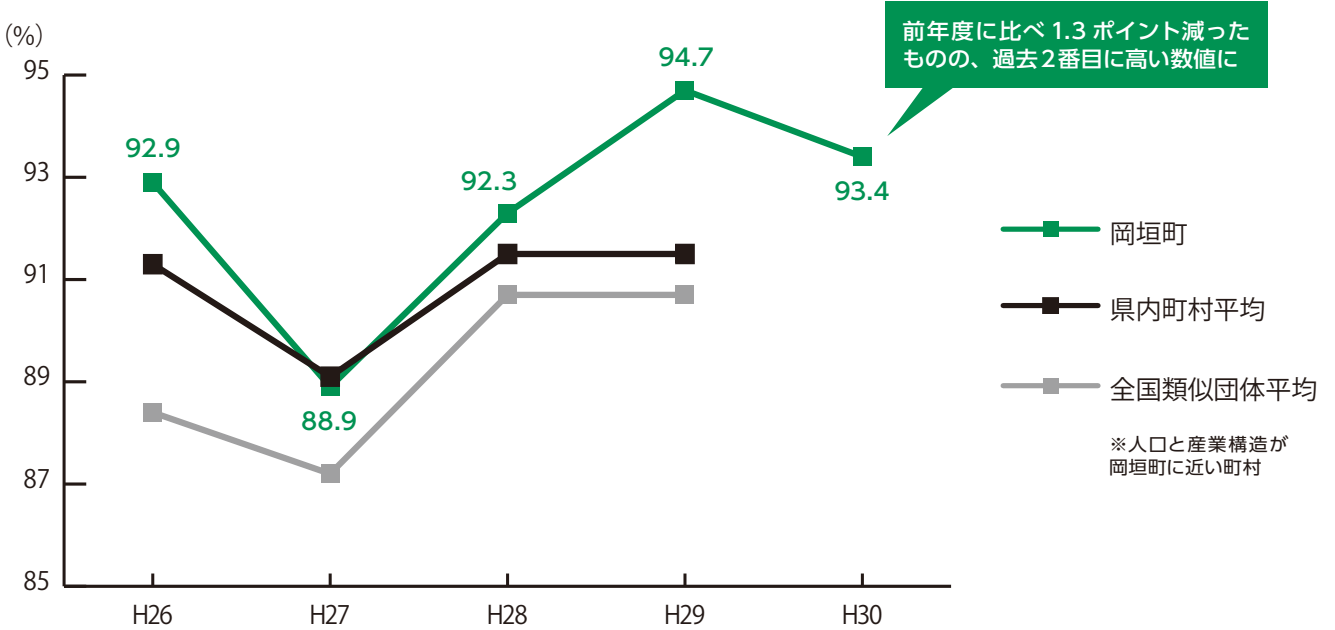

図1 経常収支比率の推移