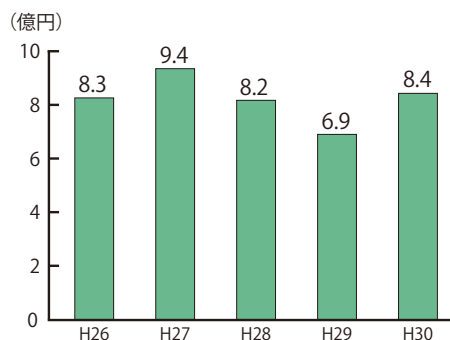

図2 基金繰入額の推移

基金は減少し
地方債は増加している

平成30年度も、これまで積み立ててきた基金を取り崩して収入の不足を補ったため、基金残高が減少しました。総額で6億3194万円を取り崩した(図2)ため、前年度末と比べて基金が3億1221万円

図3 地方債借入額の推移

円減少しています。

一方で地方債借入金残高は、継続した臨時財政対策債(※2)の発行などにより増加しています。平成30年度の借入額は8億4345万円(図3)、地方債借入金残高は前年度末よりも2億5223万円増加しました。