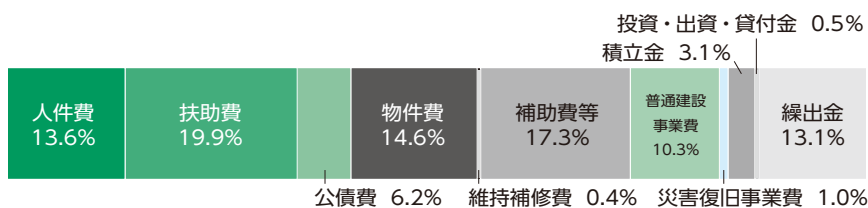

特集 平成 30 年度決算報告	2
まちかど ZOOM アップ	8
お知らせ	10
町民ふれあい広場	19
まち活のススメ	22
国際交流	24
新岡垣風土記	25
健康づくり Information	26
子育て Navi	27
行事予定・施設情報	28
岡垣町が「ふるさと Wish」に登場	30

平成30年度

決算報告

9月の定例議会で、平成30年度の一般会計と2つの公営企業会計、3つの特別会計の決算が認定されました。その主な内容をお知らせします。

問い合わせ 総務課

一般会計収入総額

106億5,650万円

一般会計支出総額

102億4,366万円

「単年度収支」と「実質単年度収支」

一般会計決算額の収入と支出の差引額から、令和元年度に繰り越す必要がある財源を除いた実質収支額は2億7570万円となりました。

平成30年度の純粋な収支を表す単年度収支は6467万円の赤字で（表1）、財政調整基金から3億8千万円の繰り入れを行っていることなどにより、実質単年度収支は2億6792万円の赤字となりました（表2）。

また、財政状況の余力を示す經常収支比率（※1）は、前年度に比べ1.3ポイント改善したものの、93.4パーセントと過去2番目に高い数値となりました（図1）。

主な収入の状況

収入総額は106億5650万円となり、前年度より9252万円増加しました。前年度と比べ、個人町民税や法人町民税は増収となったものの、固定資産税が減収となったため、町税収入は減少しています。

一方、地方交付税のほか、活用されていない町有地の売却により財産収入が増加しました。また、インターネットを中心としたPR活動の強化や新たな返礼品の導入などにより、おかがき応援寄附金も増加しています。

図1 経常収支比率の推移

※1 経常収支比率

財政状況の余力を示す数値。人件費などの経常的に支出される経費と、町税などの経常的に収入される一般財源との比率。数値が低いほど財政状況に余力があるとされている。

表1 単年度収支の算出

平成29年度 実質収支額 (A)	3億4,037万円
平成30年度 実質収支額 (B)	2億7,570万円

単年度収支額 (B - A)	△6,467万円
-------------------	----------