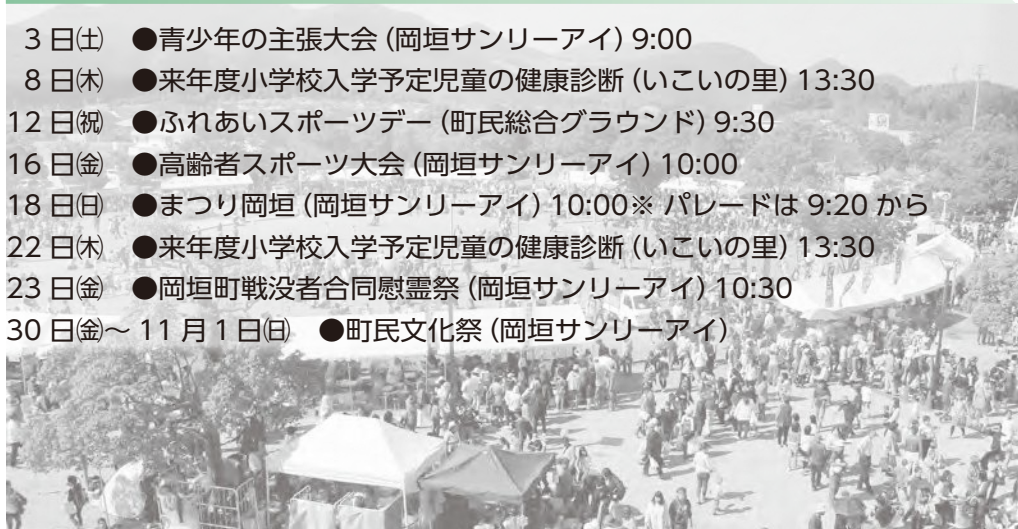

# 10月の行事予定

## 役場

- 3日(土) ●青少年の主張大会(岡垣サンリーアイ) 9:00
- 8日(木) ●来年度小学校入学予定児童の健康診断(いこいの里) 13:30
- 12日(祝) ●ふれあいスポーツデー(町民総合グラウンド) 9:30
- 16日(金) ●高齢者スポーツ大会(岡垣サンリーアイ) 10:00
- 18日(日) ●まつり岡垣(岡垣サンリーアイ) 10:00※パレードは9:20から
- 22日(木) ●来年度小学校入学予定児童の健康診断(いこいの里) 13:30
- 23日(金) ●岡垣町戦没者合同慰霊祭(岡垣サンリーアイ) 10:30
- 30日(金)～11月1日(日) ●町民文化祭(岡垣サンリーアイ)

## 地域・学校

- 10日(土) ●枝豆狩り体験(西黒山区内の大豆畑) 10:00
- 10日(土)～12日(祝) ●秋季大祭(高倉神社)
- 17日(土) ●中学校文化祭
- 18日(日) ●開創大祭・柴灯大護摩奉修(成田山不動寺) 11:00
- 24日(土)・25日(日) ●第8回ふくおか町村フェア(県営天神中央公園)
- 25日(日) ●松苗の植樹(原区内の三里松原) 9:30
- 31日(土) ●本格芋焼酎「岡垣」の原料となる芋の収穫(糠塚区内のほ場) 9:00