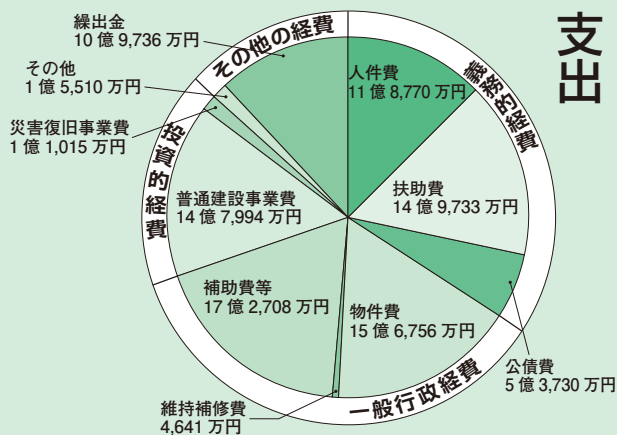

## 町制 100 周年に向けた第一歩

「今できること、今しなければなら  
ないこと、今しかできないこと」に取り  
組んだ1年—

9月の定例議会で、平成25年度の一般会計と3つの特別会計、2つの公営企業会計の決算が認定されました。今回の特集では、その主な内容を紹介いたします。

問い合わせ 総務課へ

### 94億593万円

#### 支出

人件費などの義務的経費が全体の34%となっています。また、普通建設事業費などの投資的経費が約15億9,000万円で全体の17%となっていて、前年度と比較して約6億1,000万円増加しています。