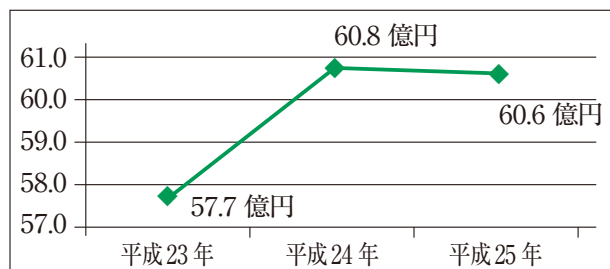

財政用語解説

◆収入

自主財源	町税や使用料・手数料など町が自主的に得ることができる収入
依存財源	地方交付税や国庫支出金など国や県の決定により割り当てられる収入

◆支出

義務的経費	人件費、扶助費、公債費のことで、その支出が義務づけられ任意に削減することが困難な経費
一般行政経費	物件費、維持補修費、補助費等のことで、住民の安全・健康、福祉の維持向上を図るための行政事務の経費
投資的経費	普通建設事業費、災害復旧費のことで道路や学校の整備など、その支出の効果が資本形成に向けられる経費
その他の経費	基金への積立金や特別会計への繰出金など