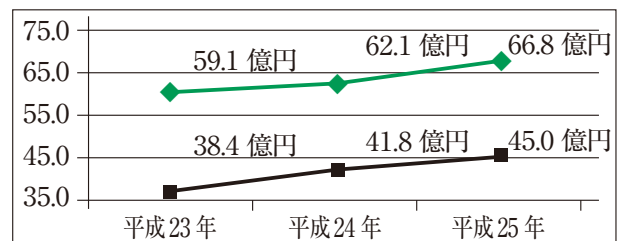

町債

町の借入金残高は66億8,484万円

施設整備などの事業資金を借り入れて住民負担の世代間調整をするものと、地方交付税の不足分を町が肩代わりして借り入れた臨時財政対策債となります。平成25年度の借入金残高は66億8,484万円で前年度と比較して4億7,807万円増加しています。