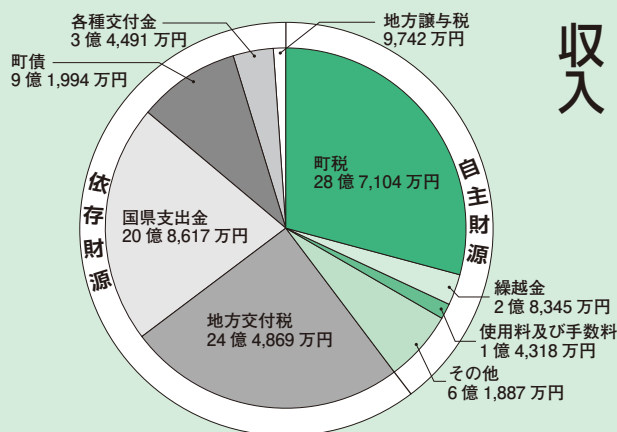

内訳は、国や県からの支出金や、地方交付税などの依存財源が60%、町税や繰越金、使用料、手数料などの自主財源が40%です。

一般会計

基金

町の貯蓄残高は60億6,136万円

将来の公共施設整備や町債償還など、条例で定めた目的のために資金を積み立てたものです。

平成25年度末の残高は60億6,136万円で、前年度と比較して2,323万円減少しています。