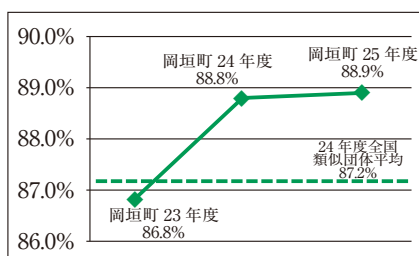

# 着実に前進した1年

岡垣町では、人口減少が大きな社会問題となっている中で、定住人口や交流人口の増加に向けて重点的な取り組みを始めました。また、JR海老津駅南側道路等整備事業をはじめとした都市基盤の整備を進め「第5次総合計画」に掲げる将来像の実現に向け各施策に取り組み、着実に前進した1年となりました。

## 経常収支比率

前年度から0.1ポイント上昇の88.9%

財政状況の余力を示す数値です。人件費などの経常的に支出される経費と町税などの経常的に収入される一般財源との比率で、数値が低いほど財政状況に余力があるとされています。岡垣町の比率は、88.9%で平成24年度の※全国類似団体の平均数値(87.2%)を上回っています。

※全国類似団体  
岡垣町に近い人口と産業構造をもつ団体