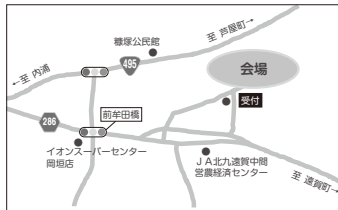

とき 11月1日(土)午前9時から※少雨決行。雨天のときは2日(日)に延期

ところ 町民農園北側ほ場(糠塚区内)※J A北九遠賀中間営農経済センター(カントリーエレベーター)の駐車場を利用してください
※駐車場にはほ場への案内人がいます

問い合わせ 産業振興課へ