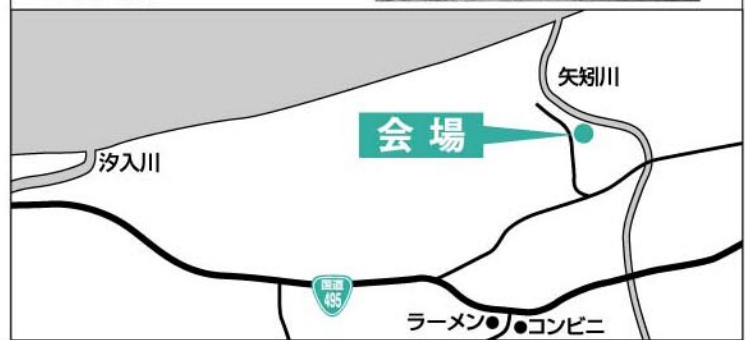

費用 無料※要予約

申し込み・問い合わせ 同事務所 ☎0940-366098へ

三里松原を守ろう！
松葉かきボランティア募集

三里松原は県内で最も広い松原です。この美しい松原を守るために松葉かきをします。

とき 11月29日(日) 午前9時～11時

※少雨決行

ところ 三里松原内黒山浜 ※道具は準備します

問い合わせ 三里松原防風保安林保全対策協議会(農林水産課)へ

天皇陛下ご即位20年を
記念して

天皇陛下が出席された式典や行事などをパネルにして展示します。

とき 11月30日(月)午後1時～12月11日(金)

ところ 役場

問い合わせ 企画政策室へ

社会保険庁が
日本年金機構に変わります

平成22年1月1日(祝)から社会保険庁は日本年金機構に変わります。

社会保険庁