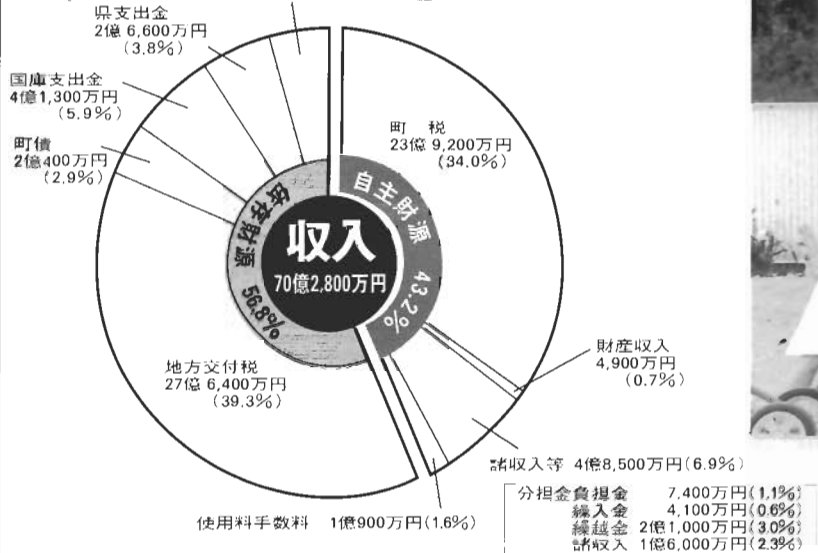

特別会計 公営企業会計

町には、一般会計のほか特定の目的のために設けられた5つの特別会計と1つの公営企業会計があります。これらの会計は、全町民を対象とした一般会計とは違い、特定の収入を特定の支出に充てるため、会計ごとに独立採算を基本としています。

国民健康保険は、皆さんが、けがや病気などになった時に、安心して治療が受けられるように“お互いが助け合う精神”を基本にできた社会保障制度の一つです。

昨年度から医療費が2.6パーセントの伸びを示し、医療費の上昇が心配されます。

国民健康保険事業特別会計 21億3,847万円

住民の皆さんの老後における健康の保持と医療の確保を図るため、病気の予防や治療、機能訓練などの保健事業を総合的に実施して、保健の向上と老人福祉の増進を図ることを目的とした特別会計です。

老人保健事業特別会計 40億1,059万円

吉木第二汚水幹線工事と野間四区、新海老津区、戸切白谷区の管理設工事や処理場の汚泥処理施設の建設を行います。下水道普及率は、61パーセントに達します。

公共下水道事業特別会計 14億5,065万円

処理場施設の詳細設計や処理場用地の買収、及び手野区の管理設工事を行います。

農業及び漁業集落排水事業特別会計 3億6,607万円

対象地区の環境整備・改善を図るための事業で、借受者からの回収金と公債費償還のためのものです。

住宅新築資金等貸付事業特別会計 492万円

岡垣町は、豊富で良質な地下水の恵みを受けて、水不足による断水はありません。今年度も白濁の清浄でおいしい水を供給し続けます。

水道事業会計（事業費） 6億4,173万円

地方譲与税等 3億4,600万円(4.9%)

利子割譲与税	2,300万円(0.3%)
自動車取得税	9,500万円(1.4%)
交通安基金	600万円(0.1%)
国有提供	800万円(0.1%)
地方消費税	1億1,700万円(1.7%)
特別地方消費税	200万円(0.0%)

観る人も楽しむことができ、多目的な利用も可能な体育館を平成11年度までかけて建設します。このほか「総務費」としては、岡垣サントリーイの管理運営費や国際交流事業、住居表示事業を行います。また、町民の皆さんにビデオの視覚情報として町のお知らせなどを提供する映像広報の放映に取り組みます。

支出のうち最も大きな割合を占める「民生費」では、健康・福祉サービスの拠点である「いこの里」の管理運営費や、老朽化した老人憩の家の施設整備のほか、介護保険制度の導入に備えて、高齢者の実態調査や障害者計画の策定を行います。

「土木費」では、日常生活に深い関係のある道路の改良・舗装をはじめ歩道の設置や町営住宅の改良工事を実施します。また、平成元年から整備を続けている主要幹線の赤井手・源十郎線の改良事業は今年度での完成をめざします。

また、「教育費」では、情報化へ対応できるよう小・中学校に新しいパソコンをリースで設置するほか、共同生活の中で子供の自主性を培う通学合宿事業や海老津小学校の大規模改造事業、老朽化した山田小学校の建替工事の基本設計を行います。社会教育関係では、「生涯学習まちづくりフォーラムin岡垣」を5月30・31日に開催し、岡垣町のまちづくりを広くアピールします。

そのほかにも多くの事業を盛り込んでいる支出の予算を着実に実行し、町民の皆さんの信頼と期待に応えます。それでは次ページから主な事業の紹介をします。