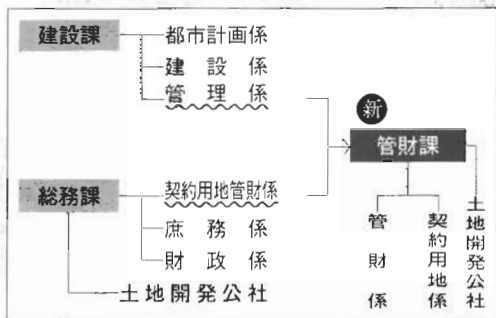

役場の機構改革

管財課が誕生

4月1日から

公共施設の建設や維持管理補修を効率的に進めるため、4月1日から役場の機構を下図のように変更しました。なお、土地開発公社については、管財課で兼務することになります。

新しく誕生した管財課では、町有財産の管理や取得・処分、工事の入札・契約に関すること、公共建物の建築・補修、町営住宅に関すること、などの業務を行います。