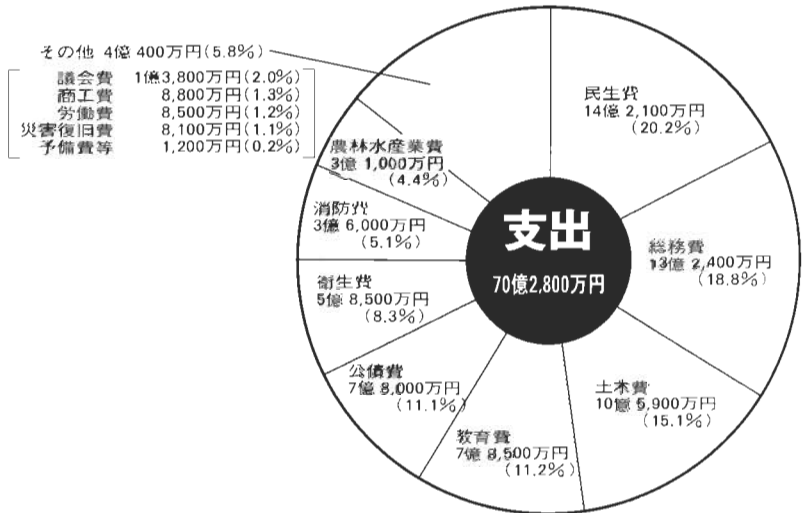

特別会計 公営企業会計

町には、一般会計のほか特定の目的のために設けられた5つの特別会計と1つの公営企業会計があります。これらの会計は、全町民を対象とした一般会計とは違い、特定の収入を特定の支出に充てるため、会計ごとに独立採算を基本としています。

国民健康保険は、皆さんが、けがや病気などになった時に、安心して治療が受けられるように“お互いが助け合う精神”を基本にできた社会保障制度の一つです。

昨年度から医療費が2.6パーセントの伸びを示し、医療費の上昇が心配されます。

国民健康保険事業特別会計 21億3,847万円

住民の皆さんの老後における健康の保持と医療の確保を図るため、病気の予防や治療、機能訓練などの保健事業を総合的に実施して、保健の向上と老人福祉の増進を図ることを目的とした特別会計です。

老人保健事業特別会計 40億1,059万円

吉木第二汚水幹線工事と野間四区、新海老津区、戸切白谷区の管理設工事や処理場の汚泥処理施設の建設を行います。下水道普及率は、61パーセントに達します。

公共下水道事業特別会計 14億5,065万円

処理場施設の詳細設計や処理場用地の買収、及び手野区の管理設工事を行います。

農業及び漁業集落排水事業特別会計 3億6,607万円

対象地区の環境整備・改善を図るための事業で、借受者からの回収金と公債費償還のためのものです。

住宅新築資金等貸付事業特別会計 492万円

岡垣町は、豊富で良質な地下水の恵みを受けて、水不足による断水はありません。今年度も白濁の清浄でおいしい水を供給し続けます。

水道事業会計（事業費） 6億4,173万円

地方譲与税等 3億4,600万円(4.9%)

利子割譲与税	2,300万円(0.3%)
自動車取得税	9,500万円(1.4%)
交通安基金	600万円(0.1%)
国有提供	800万円(0.1%)
地方消費税	1億1,700万円(1.7%)
特別地方消費税	200万円(0.0%)

観る人も楽しむことができ、多目的な利用も可能な体育館を平成11年度までかけて建設します。このほか「総務費」としては、岡垣サントリーイの管理運営費や国際交流事業、住居表示事業を行います。また、町民の皆さんにビデオの視覚情報として町のお知らせなどを提供する映像広報の放映に取り組みます。

支出のうち最も大きな割合を占める「民生費」では、健康・福祉サービスの拠点である「いこの里」の管理運営費や、老朽化した老人憩の家の施設整備のほか、介護保険制度の導入に備えて、高齢者の実態調査や障害者計画の策定を行います。

「土木費」では、日常生活に深い関係のある道路の改良・舗装をはじめ歩道の設置や町営住宅の改良工事を実施します。また、平成元年から整備を続けている主要幹線の赤井手・源十郎線の改良事業は今年度での完成をめざします。

また、「教育費」では、情報化へ対応できるよう小・中学校に新しいパソコンをリースで設置するほか、共同生活の中で子供の自主性を培う通学合宿事業や海老津小学校の大規模改造事業、老朽化した山田小学校の建替工事の基本設計を行います。社会教育関係では、「生涯学習まちづくりフォーラムin岡垣」を5月30・31日に開催し、岡垣町のまちづくりを広くアピールします。

そのほかにも多くの事業を盛り込んでいる支出の予算を着実に実行し、町民の皆さんの信頼と期待に応えます。それでは次ページから主な事業の紹介をします。