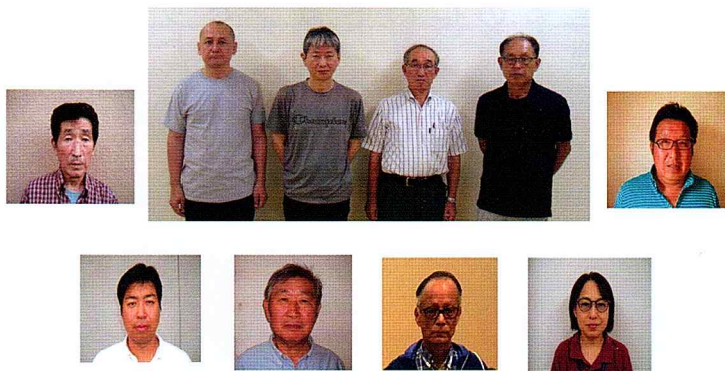

フレッシュイレブン

よき

いきいきとたのしく

〈第35号〉

令和元年11月25日

発行責任者

吉木校区コミュニティ

運営協議会

会長 波田 幸正

副会長就任にあたって

副会長 西田 英三

今年度より、吉木校区コミュニティ運営協議会の副会長に就任致しました。どうぞよろしくお願ひ致します。

岡垣町に住居を移して11年。10年を過ぎた昨年、住んでいる地域に何か住民の1人としてボランティア貢献すべきとの思いから、公園通り西区の区長をお引き受けいたしました。

昨年度の1年間は、自治区の代表として、様々の行事の運営と町役場との交渉事に携わり、区長という事で、コミュニティの健康・福祉部会の副部長として健康教室の実施のお手伝いを致しました。また、各種組織の役員にも名を連ねました。

今年度、副会長に、との連絡が突然あり、その場で一瞬考えましたが、役員会の司会等との事で、とりあえずお引き受けしました。

「コミュニティの認知度は、まだまだとの感があります。会長さんをはじめとして、各役員の方々とも協力し、よりよいコミュニティ活動への努力をしたと思っております。

吉木校区の一体感を皆さんとともに醸成したいと思っておりますので、ご協力をよろしくお願ひ致します。

令和元年度 青パト乗車新規参加の皆さん（敬称略）

磯 勉・岸谷和弘・加藤哲也・平川良和・安部恒光・小早川輝成
梶川俊一・小早川勲・岩崎博敏・久留智美

安全・安心して暮らせる町づくりを通して地域をめざします

1. 事業計画
1. 1 防犯パトロール
  2. 2 地域防災事業
  3. 3 子どもの安全見守り

新任10名の参加で、校区内の犯罪への抑止力となるよう、防犯に尽力していきます。

刑法犯も昨年は14件と減少しています。青パトが通りましたら、声掛けよろしくお願ひいたします。

（安全・安心部会 部会長 御領園 正）