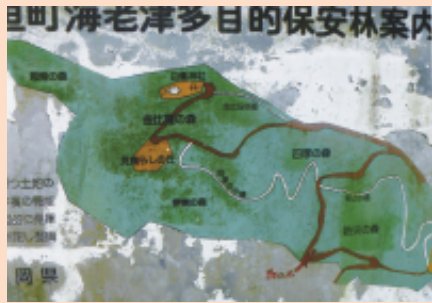

みどころ

金刀毘羅山 歩いて探そう! 小局

案内板

見晴らしの丘より

赤レンガアーチ

金刀毘羅参道

白峰神社

天満神社

早起地蔵

三角点

小局上

小局ゆわいの桜