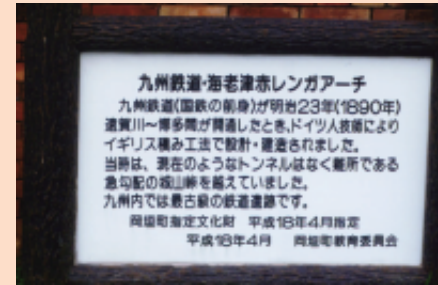

みどころ

金刀毘羅山 歩いて探そう! 小局

案内板

見晴らしの丘より

赤レンガアーチ

金刀毘羅参道

白峰神社

天満神社